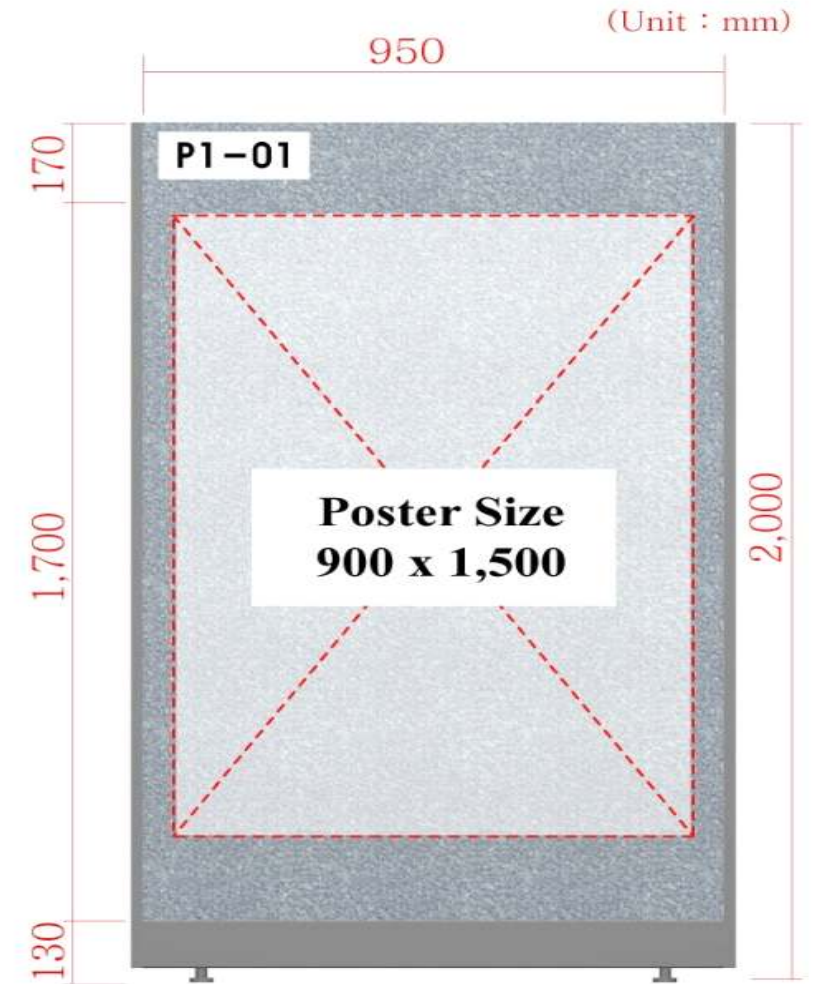

(사)한국환경분석학회 2018추계학술대회 포스터 부착안내

1. 포스터권장사이즈: 가로 900mm * 1500mm
2. 부착: 11월 1일(목) 9시~
3. 포스터발표시간 : 1일(목)10시00분 ~ 11시 30분: PAN분석, PW수질
2일(금) 9시30분 ~ 10시 30분: PA대기, PS토양,퇴적물,폐기물, PR위해성,기타
4. 탈착: 11월 2일(금) 11시 00분~ 11시50분
이후 탈착 하지 않으신 포스터는 모두 폐기 처분됩니다.
5. 문구류: 압정 또는 실핀 사용 가능(테이프사용금지)
6. 해당 보드에 스티커 포스터 번호가 붙여져 있사오니
직접 출력해 오신 포스터를 부착하시면 됩니다.

Poster Board

Type-02

Perspective

〈외형크기 : 1m x 2m〉

Front View